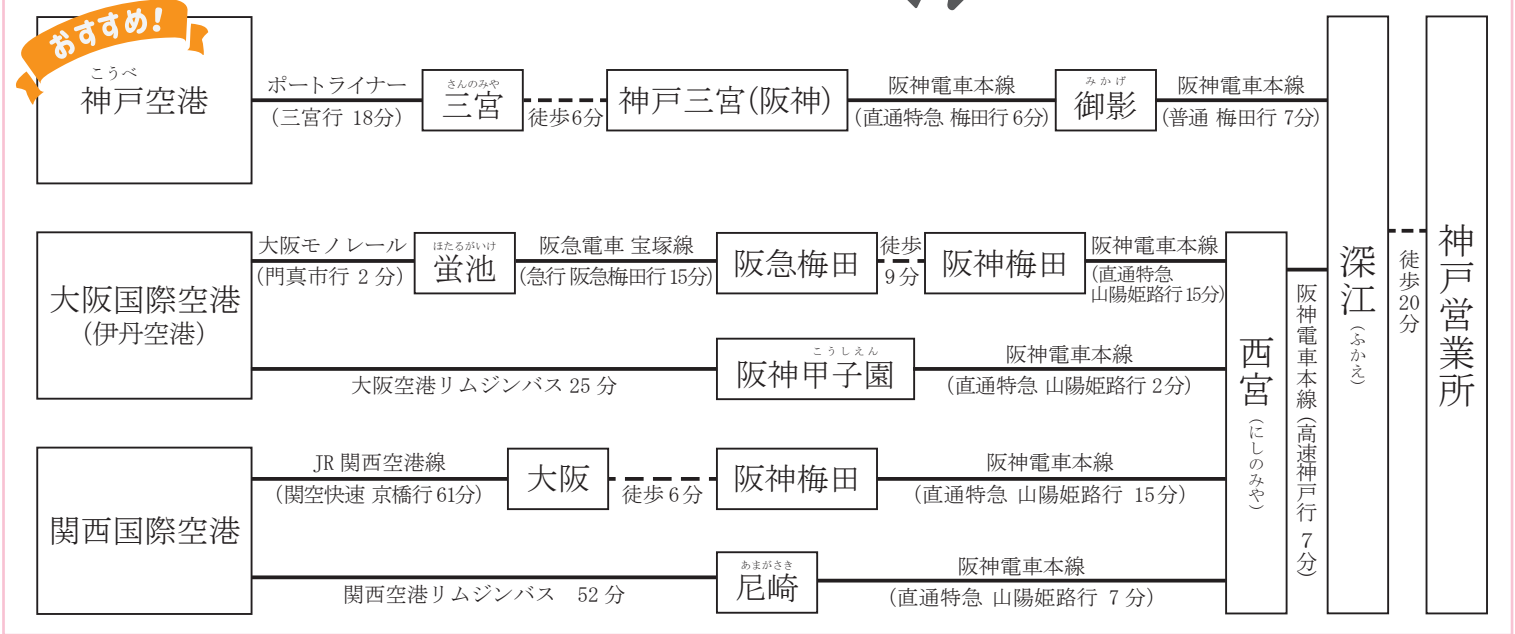

エノキ工芸 神戸営業所までのアクセス

所在地 兵庫県神戸市東灘区深江浜町 77 東部買出人センター 2階 1号
 最寄り駅 阪神電鉄本線 【深江】駅より徒歩 20分

飛行機でお越しの場合

新幹線でお越しの場合

お車でお越しの場合

- ◇阪神高速 3号神戸線 深江出口より約 10分
- ◇阪神高速 5号湾岸線 深江出口より約 5分

深江駅より神戸営業所まで

タクシーでお越しの場合：【東部買出人センターの西側】とお伝えください。

バスでお越しの場合：神戸市バス【阪神深江】乗車 【東部市場南】下車 東へ徒歩 2分

【阪神深江】発の時刻表 (8時台)

8時台 03分 14分 18分 28分

※なお、お帰りの際は 16:36 のみになりますので
 ご注意ください。