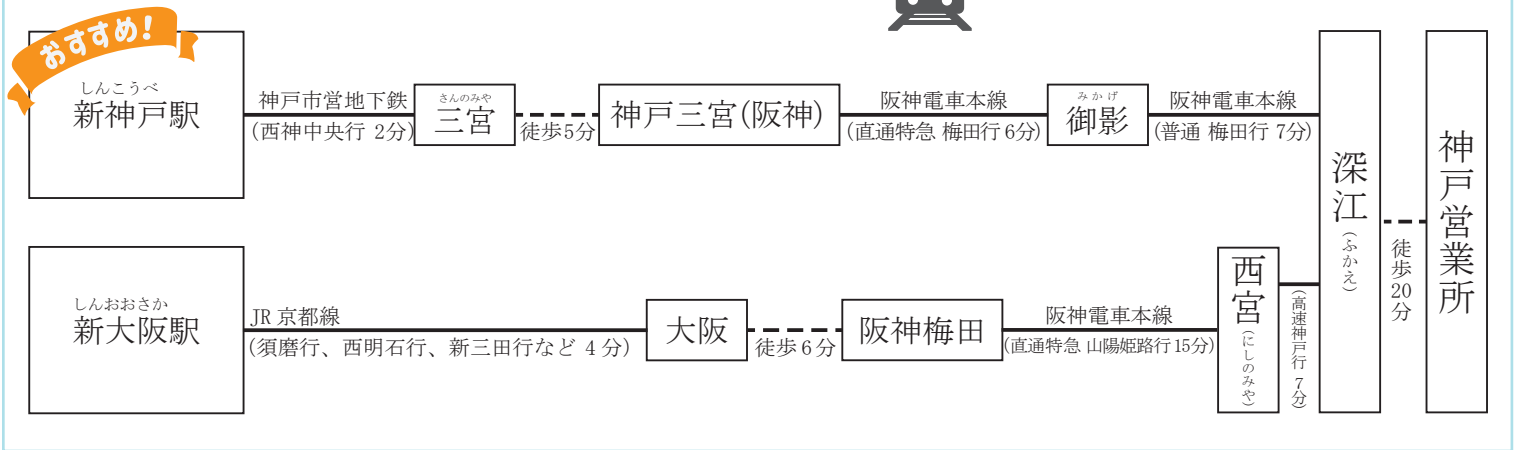

エノキ工芸 神戸営業所までのアクセス

所在地 兵庫県神戸市東灘区深江浜町 77 東部買出人センター 2階 1号
 最寄り駅 阪神電鉄本線 【深江】駅より徒歩 20分

飛行機でお越しの場合

新幹線でお越しの場合

お車でお越しの場合

- ◇阪神高速 3号神戸線 深江出口より約 10分
- ◇阪神高速 5号湾岸線 深江出口より約 5分

深江駅より神戸営業所まで

タクシーでお越しの場合：【東部買出人センターの西側】とお伝えください。

バスでお越しの場合：神戸市バス【阪神深江】乗車 【東部市場南】下車 東へ徒歩 2分

【阪神深江】発の時刻表 (8時台)

8時台 03分 14分 18分 28分

※なお、お帰りの際は 16:36 のみになりますので
 ご注意ください。